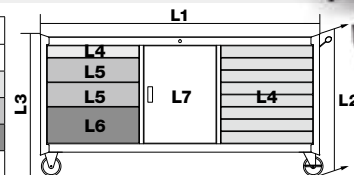

Art. 3936-4920

551
PCS

NEU NOUVEAU